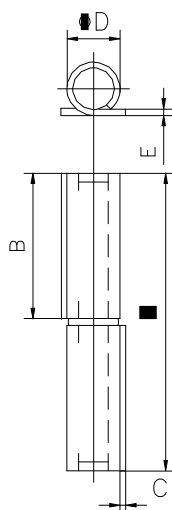

## Панта Estebro® за заваряване кръгла двукрила, къса 12x80x2 мм, 68EZ

Cod	Dimens.	A	B	C	ØD	E		
68Z	12x80x2	78	38	3	12	2	100	7,60
69Z	14x80x3	78	38	6	14	3	90	9,90
70Z	16x100x3	98	48	3	16	3	60	9,90

**Family:** Flag hinge

**Material:** DD11 steel

**Finish:** Zinc-plated

**Maximum weight supported:** According to study

Description: Component which is installed on a metallic swing door to allow its opening and closing. The axle has a central ring made by deep drawing which facilitates the turn of both bodies. The shorter flag allows the installation in reduced spaces.

Продукт: [Панта Estebro® за заваряване кръгла двукрила, къса 12x80x2 мм, 68EZ](#)

Категория: [Панти за заваряване](#)

Бранд: [Estebro®](#)

Категория бранд: [Панта Estebro®](#)